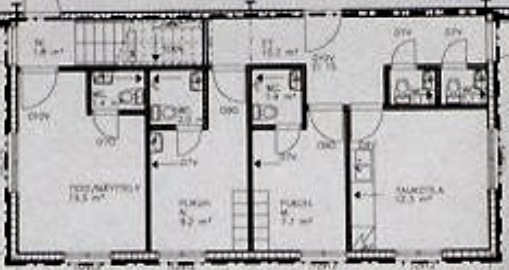

72466
72000

12366

1 2 3 4 5 6 7 8 9 10 11 12 13
6000 6000 6000 6000 6000 6000 6000 6000 6000 6000 6000 6000 6000

MATERIAALI KATOS
345.3 m²

MATERIAALIN VARASTOINTI

HUOLETUSHALLI
85.9 m²

OSASTON VILJ. 30

KOKOONPANOHALLI
1123.2 m²