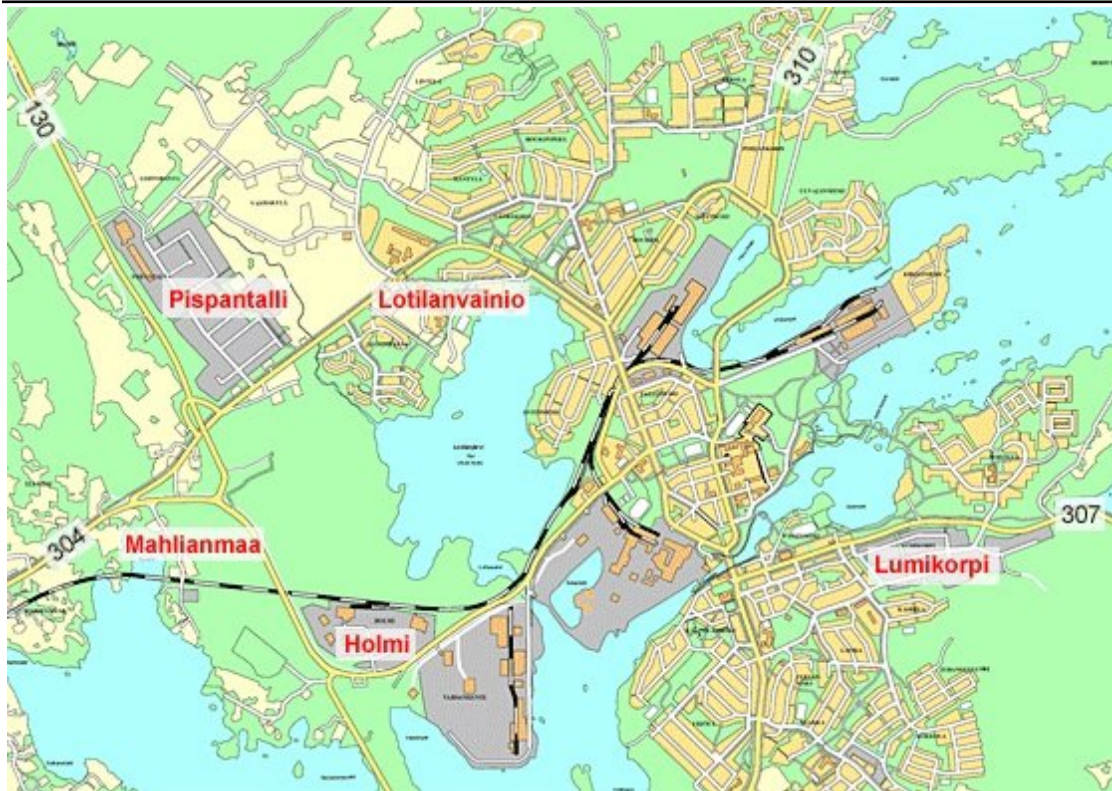

Valkeakosken yritystonttialueita keskustan läheisyydessä