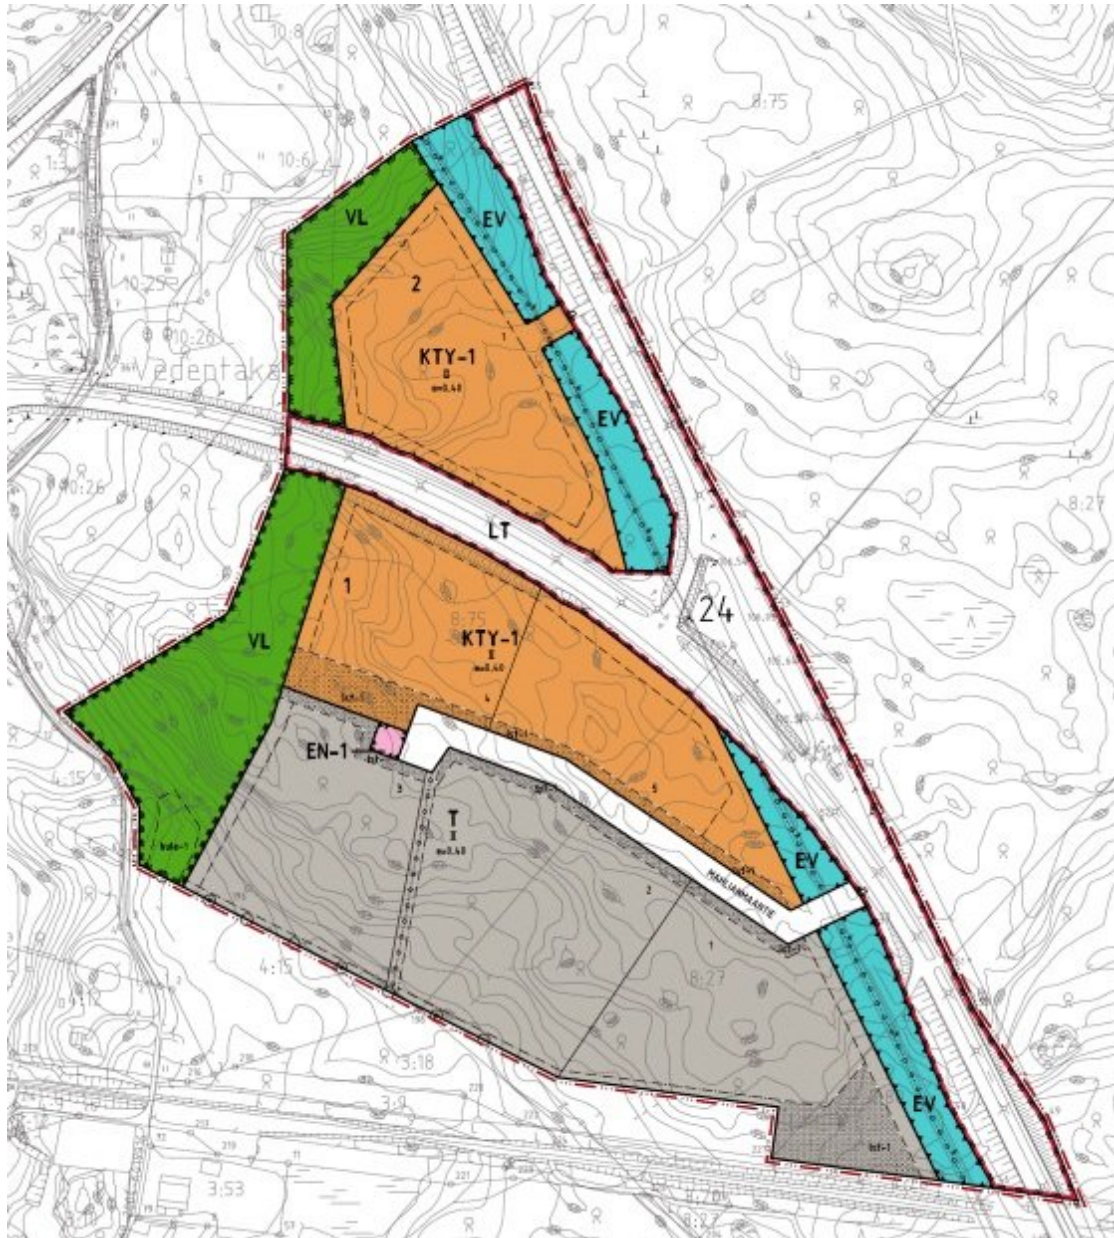

**Yhteystiedot:**

Elinkeinojohtaja Sara Tuomola
040 335 6095
sara.tuomola@valkeakoski.fi

Vaihtoehtoinen yhteyshenkilö:

Yritysasiamies Vesa Varho
040 335 6090
vesa.varho@valkeakoski.fi

Mahlianmaan yritysalue sijaitsee Tampereentien ja kaupungin sisääntuloväylän risteyksessä. Parhaat rakennuspaikat ovat sisääntuloväylän molemmin puolin. Alueet soveltuvat hyvin kevyelle teollisuudelle, palveluyrityksille ja toimistorakentamiseen.

Kohteen tiedot

Osoite:	Mahlianmaan yritysalue
Kaupunginosa:	Mahlianmaa
Alue:	Valkeakoski
Tonttityyppi:	Myymälätontti
Pinta-ala (min-max):	17000 m ² - 25000 m ²
Vapaiden tonttien määrä:	3
Kauppatapa:	Vuokrattavana / Myytävänä

Kohteen kaikki kuvat

Mahlianmaan yritystontteja

Valkeakosken yritystonttialueita keskustan läheisyydessä